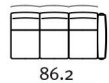

### Stressless® Como - Measurements (inches)

Item no.	Model	Width	Height	Depth	Seat Height	Seat Depth
1408020	Como 2 Seat - Low	71.7	33.9	35.0	18.1	20.7
1408030	Como 3 Seat - Low	96.9	33.9	35.0	18.1	20.7
1409020	Como 2 Seat - High	71.7	40.2 - 44.1	35.0	18.1	20.7
1409030	Como 3 Seat - High	96.9	40.2 - 44.1	35.0	18.1	20.7

**Leg Options:** Steel Leg Round 80mm, 110mm, 140mm - Wood Leg Round 80mm, 110mm, 140mm

86.2

61.0

35.8

75.5

50.3

25.1

MC  
45.6